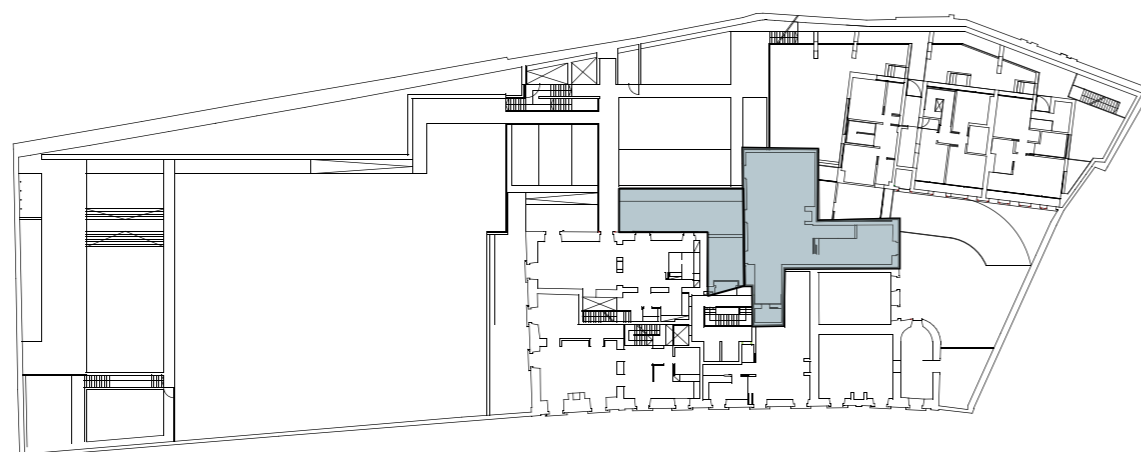

## T4 - Duplex

FLOORS / PISOS 1 & 2

4 bedroom apartment

### APARTAMENTO F

Rua Calçada da Cruz da Pedra, n° 36 a 40  
Calçada da Cruz da Pedra Street

Rio Tejo  
Tagus River

ÁREA TOTAL  
302,10 m<sup>2</sup>

EDIFÍCIO DE APARTAMENTOS  
Calçada da Cruz da Pedra, n°. 36 a 40