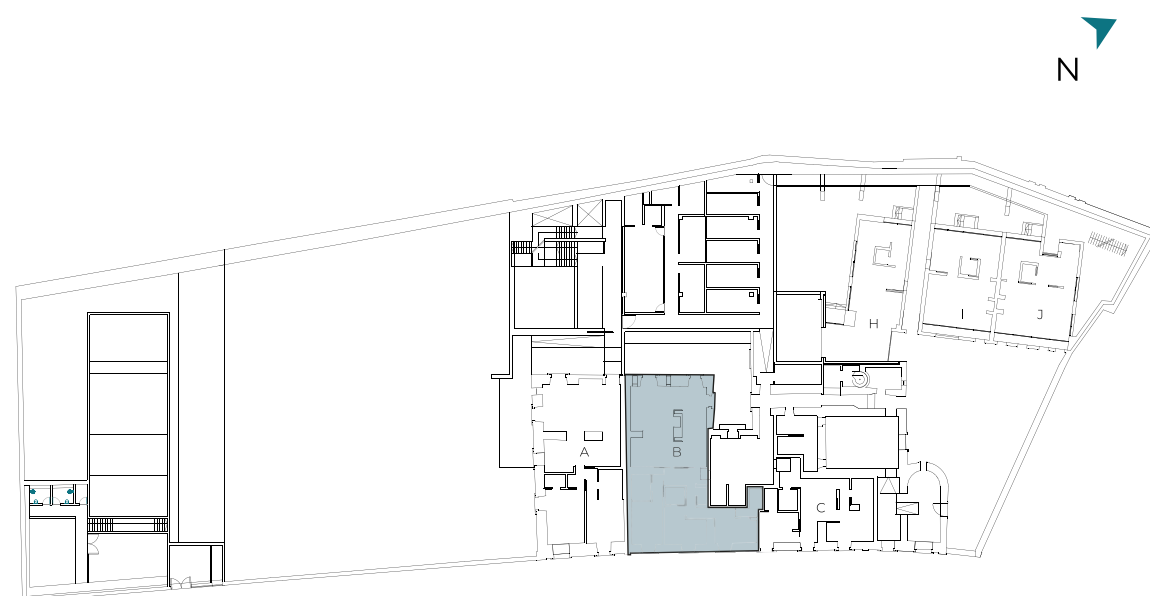

CRUZ DA PEDRA PALACE

A HIGHER QUALITY OF LIVING

T3

FLOOR / PISO 0

3 bedroom apartment

APARTAMENTO B

Rua Calçada da Cruz da Pedra, nº 36 a 40
Calçada da Cruz da Pedra Street

Rio Tejo
Tagus River

ÁREA TOTAL
166,90 m²

EDIFÍCIO DE APARTAMENTOS
Calçada da Cruz da Pedra, nº. 36 a 40

PISO 0
166,90 m²

Todos os elementos constantes neste documento são meramente indicativos, poderão sofrer alterações e não têm carácter contratual.
All elements contained in this document are merely an indication, may be altered and do not hold legally.